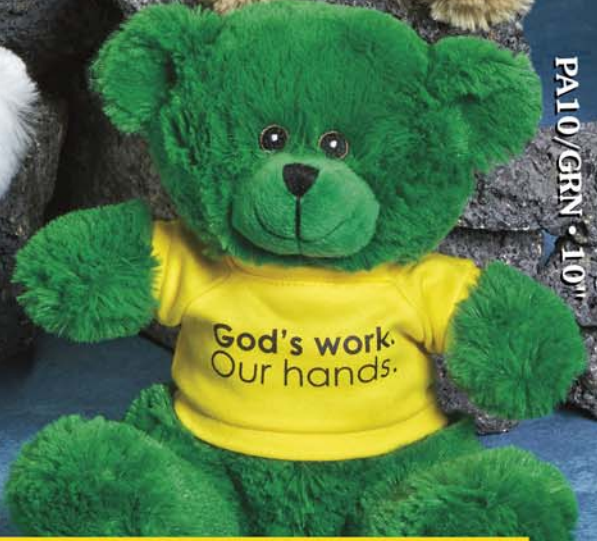

PA7/BEI • 7"

PA10/GRN • 10"

PA10/BEI • 10"

PA10/WHT • 10"

PA7/WHT • 7"

STYLE #	SIZE	DESCRIPTION	SIZE CODE	CASE PACK	24	100	250	500	1000+
PA7	7"	PATTY BEAR™	BBTS	96	6.80	6.35	5.60	5.30	5.15
PA10	10"	PATTY BEAR™	STS	48	8.40	7.95	7.10	6.86	6.54