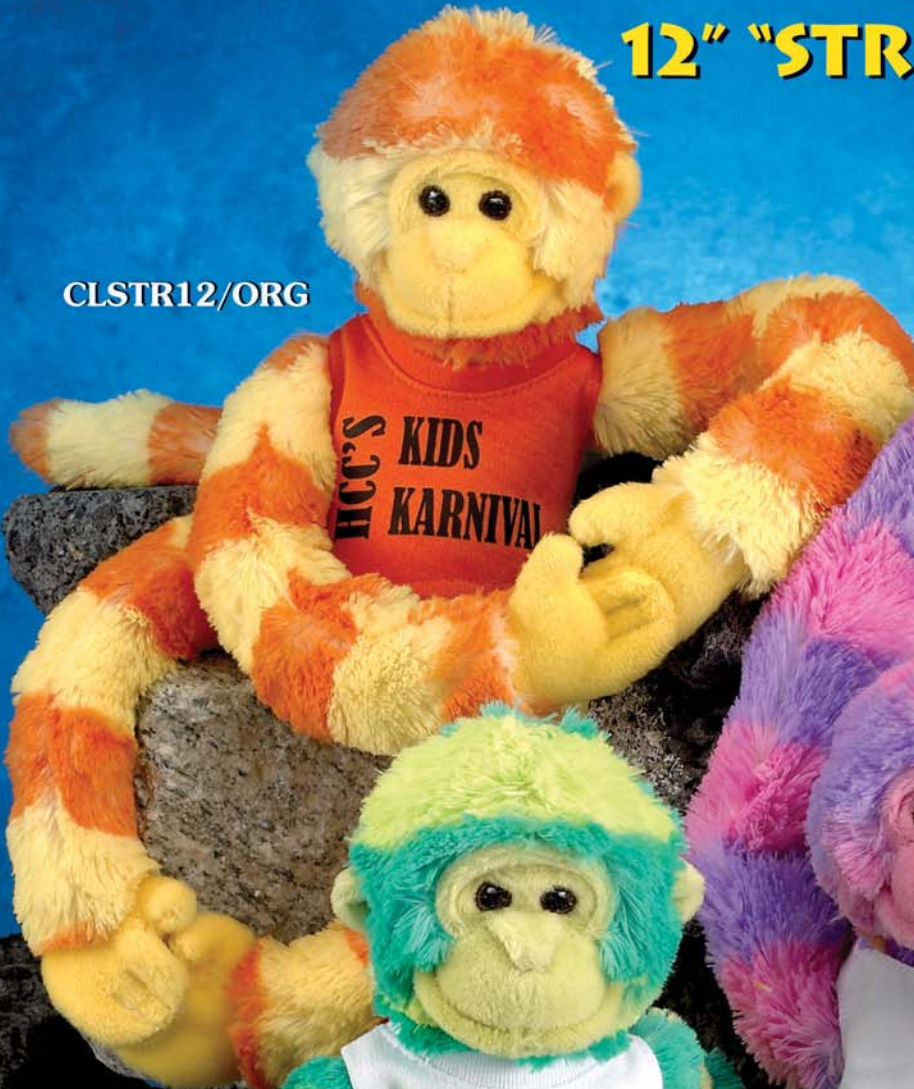

# 12" "STRIPE CLINGERS"™

**EMBROIDERED EYES!!**

CLSTR12/ORG

CLSTR12/PUR

CLSTR12/GRN

**42**

| STYLE # | SIZE | DESCRIPTION      | SIZE CODE | CASE PACK | 24   | 100  | 250  | 500  | 1000+ |
|---------|------|------------------|-----------|-----------|------|------|------|------|-------|
| CLSTR   | 12"  | STRIPE CLINGERS™ | BBTS      | 48        | 8.56 | 8.31 | 7.48 | 7.10 | 6.82  |